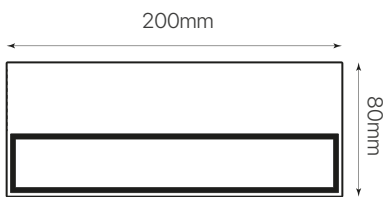

boss

ficha técnica

datasheet

ref. 5551838

Nombre / Name	Boss
Referencia / Reference	5551838
Materiales / Materials	Aluminio + cristal / Aluminium + glass
Difusor / Diffuser	Cristal / Glass
Potencia / Power	2x10W
Temperatura de color / Color temperature	4000K
Flujo luminoso / Luminous flux	1700lm
Ángulo de apertura / Beam angle	180°
IP	54
IK	06
F.P.	>0,5
UGR	<16
IRC	>80
Chip	OSRAM
Driver	Eaglerise
Vida media (duración) / Average life	>25.000h
Clase energética / Energy class	A
Aislamiento eléctrico / Electrical isolation	Clase I / Class I
Colores / Colors	Antracita / Anthracite
Medida exterior / Product size	200mm x 50mm x 80mm
Tª (ambiente/trabajo) / Tª (environment/work)	-20°C ~ 50°C
Input	AC220 ~ 240V
Output	DC500mA 27-42V
Frecuencia / Frequency	50/60Hz
Peso / Weight	730g
Certificados / Certificates	CE + RoHS
Garantía / Warranty	2 años / 2 years