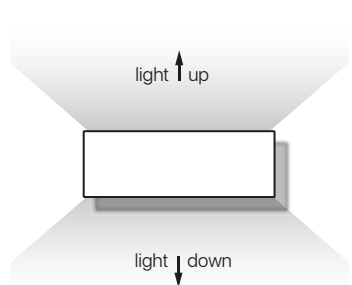

boss

ficha técnica

datasheet

ref. 5551838

Nombre / Name	Boss
Referencia / Reference	5551838
Materiales / Materials	Aluminio + cristal / Aluminium + glass
Difusor / Diffuser	Cristal / Glass
Potencia / Power	2x10W
Temperatura de color / Color temperature	4000K
Flujo luminoso / Luminous flux	1700lm
Ángulo de apertura / Beam angle	180°
IP	54
IK	06
F.P.	>0,5
UGR	<16
IRC	>80
Chip	OSRAM
Driver	Eaglerise
Vida media (duración) / Average life	>25.000h
Clase energética / Energy class	A
Aislamiento eléctrico / Electrical isolation	Clase I / Class I
Colores / Colors	Antracita / Anthracite
Medida exterior / Product size	200mm x 50mm x 80mm
Tª (ambiente/trabajo) / Tª (environment/work)	-20°C ~ 50°C
Input	AC220 ~ 240V
Output	DC500mA 27-42V
Frecuencia / Frequency	50/60Hz
Peso / Weight	730g
Certificados / Certificates	CE + RoHS
Garantía / Warranty	2 años / 2 years